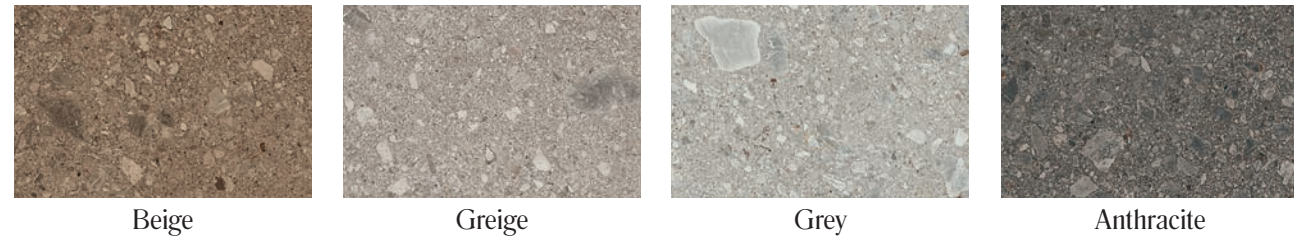

46

Mystone Ceppo di Gré

Colori · Colours

Beige

Greige

Grey

Anthracite

Superfici · Surfaces